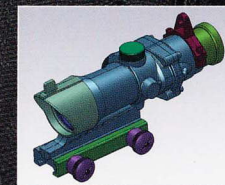

SOPMOD M4

ソップモッド M4

18mmレイル搭載でパーツ交換が出来る!

電動ガン BOYSHG

フルセミアウト切換え
タタタッとつづけてフルオート!

ボイズ ハイグレード

NEW

- 拡張性の高い18mm RIS(レイル・インターフェイス・システム)搭載。
- ゼンマイを巻いて連射出来る(140連射マガジン)標準装備。
- LMTタイプリアサイト、パーチャルフォアグリッパが(18mmレイル)採用により着脱が可能。
- リアルな(クレーンタイプストック)が標準装備。ストックは4段階に収縮可能。
- リアルな(PEQ-2型バッテリーケース)を搭載。アルカリ単三電池6本使用(別買)
- バレルは短い「CQB-R」タイプをチョイス。

この他にも各種(スコープ)や(フラッシュライト)など18mmレイルに取り付けられるパーツを続々予定しています。

パーチャルタイプ
フラッシュライト

スコープ

パーチャル
フォアグリッパ

LMTタイプ
リアサイト

140連射マガジン付属。
オートマチック給弾方式新採用。

※ゼンマイを巻いておけば、連射出来る方式です。

単3アルカリ電池6本使用(別買)。
開閉はワンタッチでOK!!

SPECIFICATIONS

SOPMOD M4 / 電動ボイズハイグレード	
型名	ソップモッドM4
全長	591/660mm
重量	1,000g
銃身長	126mm
装弾数	140発
弾丸	6mmBB弾
連射速度	15発/秒

対象年齢10才以上

改正銃刀法クリア製品

<http://www.tokyo-marui.co.jp/>

CAUTION

- このエアソフトガンは、対象年齢10才以上の年齢の子供です。
- 《取扱注意・説明書》を良く読んでからご使用下さい。
- シューティング専用ゴーグルを必ず着用して下さい。
- 定められたルール・マナーを必ず守りましょう。